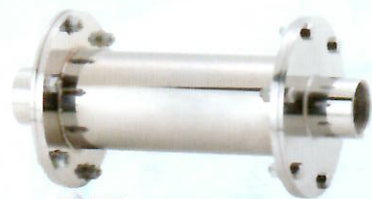

家族の健康
と美容

一つの蛇口から生活を変える

vSUN君
φ38×91mm
本体 ABS樹脂
コア171

vSUN君W (DX)
φ38×113mm
本体 ABS樹脂
コア171×2連

vシャワーヘッド
φ44×205mm
本体 ABS樹脂
コア63×2連

浄水器 vG7
ベース径φ135×胴径φ102×高さ305mm
コア171+コア333

居住環境・店舗環境を丸ごと変える

家に居るのがいちばん快適
家中まるごと「量子水」

戸建
マンション
小型店舗

VG-1L
φ49×212mm
2連/3連/4連
(20A) (25A) 333コア

VG-7 (50A)
φ115×356mm
(50A) 333コア

農業・畜産
水産

命につながる
水になる

VG-7
(20A) φ85.5×298mm
(25A) φ85.5×312mm
(40A) φ89×271mm
171コア

VG-7F (フランジタイプ)
φ89.1×210~324mm
1連/2連/3連/4連/5連/6連
(40A) 171コア

Neu **VG7**® シリーズ

- 除菌・消臭効果
- 乳酸菌を増やす
- 界面活性力の向上
- 微量の水素が発生
- 費用対効果
- 取付後の経費不要

VG-7F (フランジタイプ)
φ89.1×210~340mm
1連/2連/3連/4連/5連/6連
(50A) 171コア

食品製造
加工

vSUN君W (R) (ABS)
φ25×116mm
本体 ABS樹脂
コア63×2連

vSUN君W
φ25×117mm
本体 ステンレス
コア63×2連