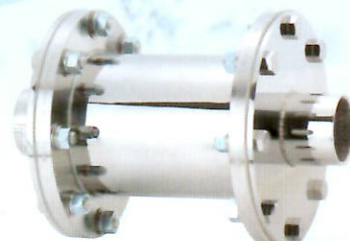

家族の健康
と美容

一つの蛇口から生活を変える

vSUN君
φ38×91mm
本体 ABS樹脂
コア171

vSUN君W (DX)
φ38×113mm
本体 ABS樹脂
コア171×2連

vシャワーヘッド
φ44×205mm
本体 ABS樹脂
コア63×2連

浄水器 vG7
ベース径φ135×胴径φ102×高さ305mm
コア171+コア333

居住環境・店舗環境を丸ごと変える

家に居るのがいちばん快適
家中まるごと「量子水」

Neu **VG7**® シリーズ

- 除菌・消臭効果
- 乳酸菌を増やす
- 界面活性力の向上
- 微量の水素が発生
- 費用対効果
- 取付後の経費不要

VG-7F (フランジタイプ)
φ89.1×210~340mm
1連/2連/3連/4連/5連/6連
(50A) 171コア

食品製造
加工

vSUN君W (R) (ABS)
φ25×116mm
本体 ABS樹脂
コア63×2連

vSUN君W
φ25×117mm
本体 ステンレス
コア63×2連

VG-19F (フランジタイプ)
φ165.2×265~388mm
1連/2連/3連/4連/5連/6連
(65A) 171コア

VG-61F (フランジタイプ)
φ318.5×440mm
1連/2連/3連/4連/5連/6連
(125A) 171コア

ホテル・病院
各種工場
大型商業施設・飲食

VG-37F (フランジタイプ)
φ216.3×410mm
1連/2連/3連/4連/5連/6連
(100A) 171コア