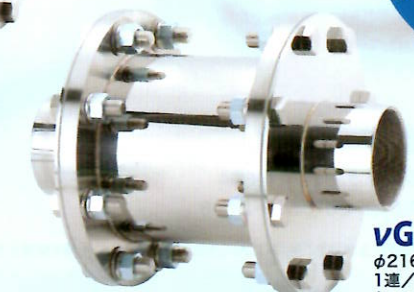

家族の健康
と美容

一つの蛇口から生活を変える

vSUN君
φ38×91mm
本体 ABS樹脂
コア171

vSUN君W (DX)
φ38×113mm
本体 ABS樹脂
コア171×2連

vシャワーヘッド
φ44×205mm
本体 ABS樹脂
コア63×2連

浄水器 vG7
ベース径φ135×胴径φ102×高さ305mm
コア171+コア333

居住環境・店舗環境を丸ごと変える

家に居るのがいちばん快適
家中まるごと「量子水」

Neu **VG7**® シリーズ

- 除菌・消臭効果
- 乳酸菌を増やす
- 界面活性力の向上
- 微量の水素が発生
- 費用対効果
- 取付後の経費不要

VG-7F (フランジタイプ)
φ89.1×210~340mm
1連/2連/3連/4連/5連/6連
(50A) 171コア

食品製造
加工

vSUN君W (R) (ABS)
φ25×116mm
本体 ABS樹脂
コア63×2連

vSUN君W
φ25×117mm
本体 ステンレス
コア63×2連

VG-19F (フランジタイプ)
φ165.2×265~388mm
1連/2連/3連/4連/5連/6連
(65A) 171コア

VG-61F (フランジタイプ)
φ318.5×440mm
1連/2連/3連/4連/5連/6連
(125A) 171コア

ホテル・病院
各種工場
大型商業施設・飲食

VG-37F (フランジタイプ)
φ216.3×410mm
1連/2連/3連/4連/5連/6連
(100A) 171コア