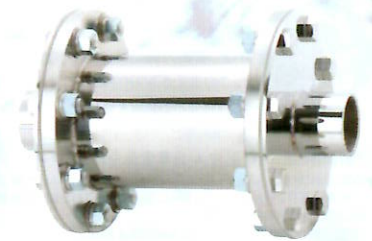

家族の健康
と美容

一つの蛇口から生活を変える

vSUN君
φ38×91mm
本体 ABS樹脂
コア171

vSUN君W (DX)
φ38×113mm
本体 ABS樹脂
コア171×2連

vシャワーヘッド
φ44×205mm
本体 ABS樹脂
コア63×2連

浄水器 vG7
ベース径φ135×胴径φ102×高さ305mm
コア171+コア333

居住環境・店舗環境を丸ごと変える

家に居るのがいちばん快適
家中まるごと「量子水」

戸建
マンション
小型店舗

VG-1L
φ49×212mm
2連/3連/4連
(20A) (25A) 333コア

VG-7 (50A)
φ115×356mm
(50A) 333コア

農業・畜産
水産

命につながる
水になる

VG-7
(20A) φ85.5×298mm
(25A) φ85.5×312mm
(40A) φ89×271mm
171コア

VG-7F (フランジタイプ)
φ89.1×210~324mm
1連/2連/3連/4連/5連/6連
(40A) 171コア

Neu **VG7**® シリーズ

- 除菌・消臭効果
- 乳酸菌を増やす
- 界面活性力の向上
- 微量の水素が発生
- 費用対効果
- 取付後の経費不要

VG-7F (フランジタイプ)
φ89.1×210~340mm
1連/2連/3連/4連/5連/6連
(50A) 171コア

食品製造
加工

vSUN君W (R) (ABS)
φ25×116mm
本体 ABS樹脂
コア63×2連

vSUN君W
φ25×117mm
本体 ステンレス
コア63×2連