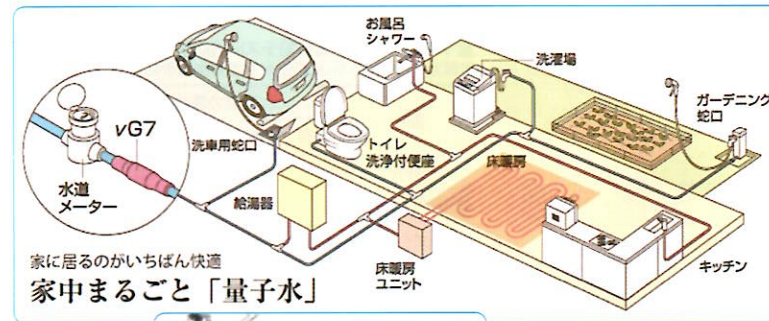

家族の健康
と美容

一つの蛇口から生活を変える

vSUN君
φ38×91mm
本体 ABS樹脂
コア171

vSUN君W (DX)
φ38×113mm
本体 ABS樹脂
コア171×2連

vシャワーヘッド
φ44×205mm
本体 ABS樹脂
コア63×2連

浄水器 vG7
ベース径φ135×胴径φ102×高さ305mm
コア171+コア333

居住環境・店舗環境を丸ごと変える

家に居るのがいちばん快適
家中まるごと「量子水」

戸建
マンション
小型店舗

VG-1L
φ49×212mm
2連/3連/4連
(20A) (25A) 333コア

VG-7 (50A)
φ115×356mm
(50A) 333コア

農業・畜産
水産

命につながる
水になる

VG-7
(20A) φ85.5×298mm
(25A) φ85.5×312mm
(40A) φ89×271mm
171コア

VG-7F (フランジタイプ)
φ89.1×210~324mm
1連/2連/3連/4連/5連/6連
(40A) 171コア